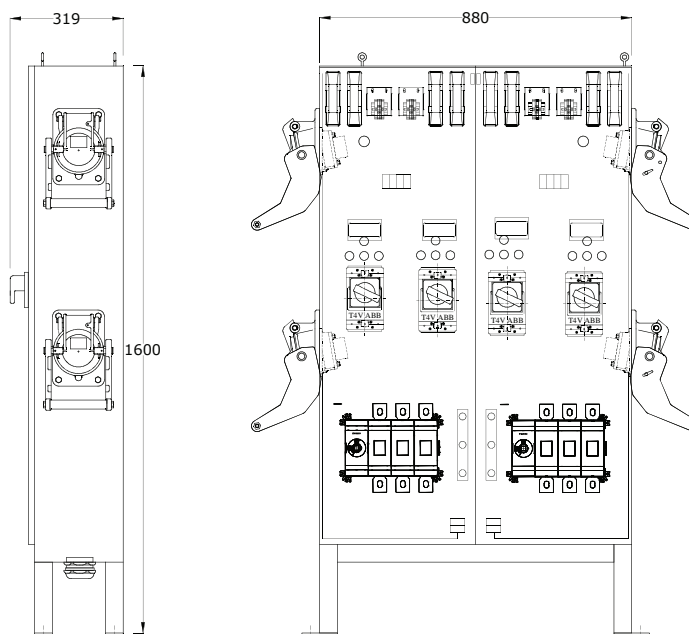

Дополнительную информацию можно получить на сайте: www.cavotec.com.ru

Примечание: спецификации могут изменяться без предупреждения

ПРИМЕР ВЫБОРА ЭЛЕКТРИЧЕСКОГО ШКАФА

- 1000В
 - 400А
 - нержавеющая кислотостойкая сталь толщиной 2мм
 - Размер корпуса шкафа 1600x880x319мм
 - Розетка X5 с гнездовыми контактами "пушпульная" 4шт.
 - Степень защиты IP56
- Код продукта РС5-АХ04-09954
 Пожалуйста, свяжитесь с ближайшим представительством Cavotec для запроса коммерческого предложения

2 РОЗЕТКИ СЛЕВА

4 РОЗЕТКИ

1 РОЗЕТКА СПРАВА