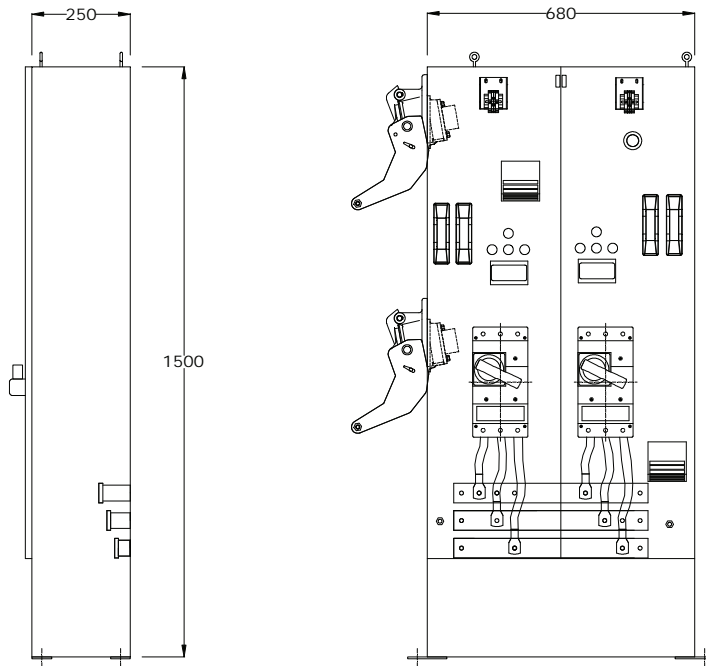

Дополнительную информацию можно получить на сайте: www.cavotec.com.ru

Примечание: спецификации могут изменяться без предупреждения

ПРИМЕР ВЫБОРА ЭЛЕКТРИЧЕСКОГО ШКАФА

- 1000В
 - 400А
 - нержавеющая кислотостойкая сталь толщиной 2мм
 - Размер корпуса шкафа 1600x880x319мм
 - Розетка X5 с гнездовыми контактами "пушпульная" 4шт.
 - Степень защиты IP56
- Код продукта РС5-АХ04-09954
 Пожалуйста, свяжитесь с ближайшим представительством Cavotec для запроса коммерческого предложения

2 РОЗЕТКИ СЛЕВА

4 РОЗЕТКИ

1 РОЗЕТКА СПРАВА